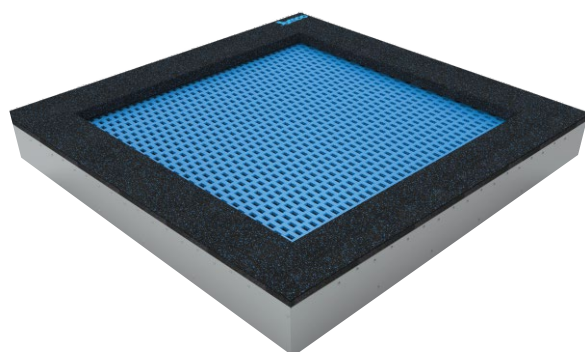

Quad 180

mata do skakania: 180x180 cm
wymiar trampoliny: 238x238 cm
strefa bezpieczna: 538x538 cm
ilość sprężyn: 124 szt.