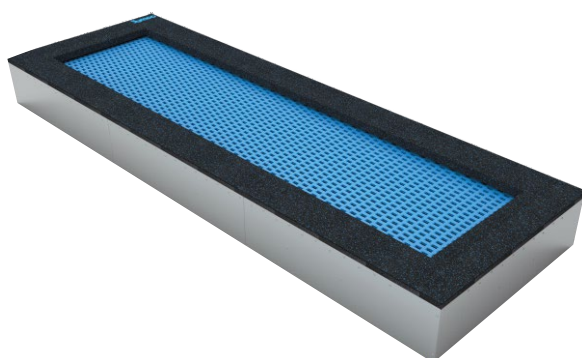

Walk 100x400

mata do skakania: 100x412 cm
wymiar trampoliny: 258x470 cm
strefa bezpieczna: 458x770 cm
ilość sprężyn: 168 szt.