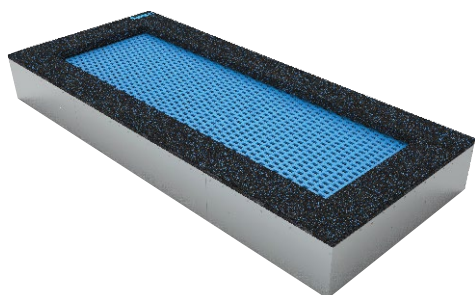

TRWAŁOŚĆ I JAKOŚĆ

Mata do skakania oraz nawierzchnia amortyzująca są odporne na zmienne warunki pogodowe i promieniowanie UV.

Blacha osłaniająca jest wykonana z blachy ocynkowanej gr. 1,6 mm. Sprężyny ocynkowane wykonane z drutu gr. 3,5 mm.

**Quad 120**

mata do skakania: 120x120 cm
wymiar trampoliny: 178x178 cm
strefa bezpieczna: 420x420 cm
ilość sprężyn: 86 szt.

**Quad 150**

mata do skakania: 153x153 cm
wymiar trampoliny: 211x211 cm
strefa bezpieczna: 511x511 cm
ilość sprężyn: 106 szt.

**Quad 180**

mata do skakania: 180x180 cm
wymiar trampoliny: 238x238 cm
strefa bezpieczna: 538x538 cm
ilość sprężyn: 124 szt.

**Walk 100x150**

mata do skakania: 100x153 cm
wymiar trampoliny: 158x210 cm
strefa bezpieczna: 458x510 cm
ilość sprężyn: 88 szt.

**Walk 100x200**

mata do skakania: 100x204 cm
wymiar trampoliny: 158x262 cm
strefa bezpieczna: 458x562 cm
ilość sprężyn: 104 szt.

**Walk 100x300**

mata do skakania: 100x308 cm
wymiar trampoliny: 158x366 cm
strefa bezpieczna: 458x666 cm
ilość sprężyn: 136 szt.